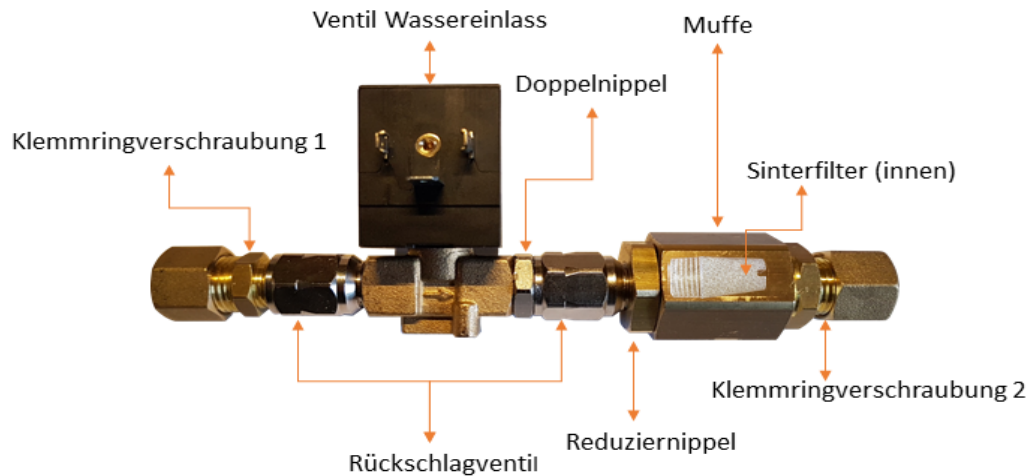

Ersatzteile Wassereingang

Ersatzteilleiste			
Best.-Nr.:	Bezeichnung	Menge	ME
DS1A-WSTR	Wasserstrasse komplett	1	Stck
DS1A-025-KLV1	Klemmringverschraubung1	1	Stck
DS1A-026-KLV2	Klemmringverschraubung2	1	Stck
DS1A-027-DN	Doppelnippel	1	Stck
DS1A-027-M	Muffe	1	Stck
DS1A-028-Red	Reduziernippel	1	Stck
DS1A-029-RV	Rückschlagventil	2	Stck
DS1A-030-220V	Ventil Wassereinlass	1	Stck
DS-024-SFI	Sinterfilter Wassereingang	2	Stck